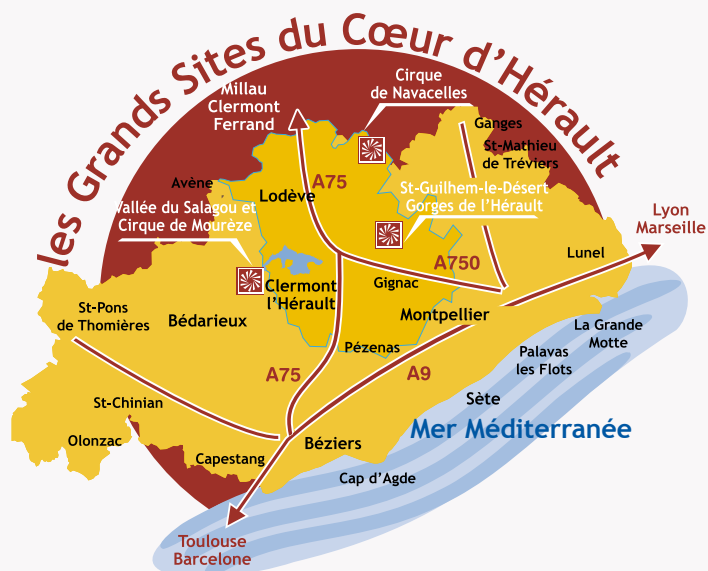

Office de tourisme du Clermontais
04 67 96 23 86
www.clermontais-tourisme.fr

Office de tourisme Intercommunal
du Lodévois et Larzac
04 67 88 86 44
www.tourisme-lodevois-larzac.com

Office de tourisme du Pays des Monts
et des Sources
04 67 23 76 67
www.aveno-orb-gravezon.com

Camping-caristes,
le Grand Site vous accueille !

Bon séjour !

Vous êtes dans un site classé sensible
qui abrite de nombreuses espèces
protégées.

☾ Du 15 juin au 15 septembre,
le stationnement de nuit est interdit
sur les berges du lac du Salagou
par arrêté municipal.